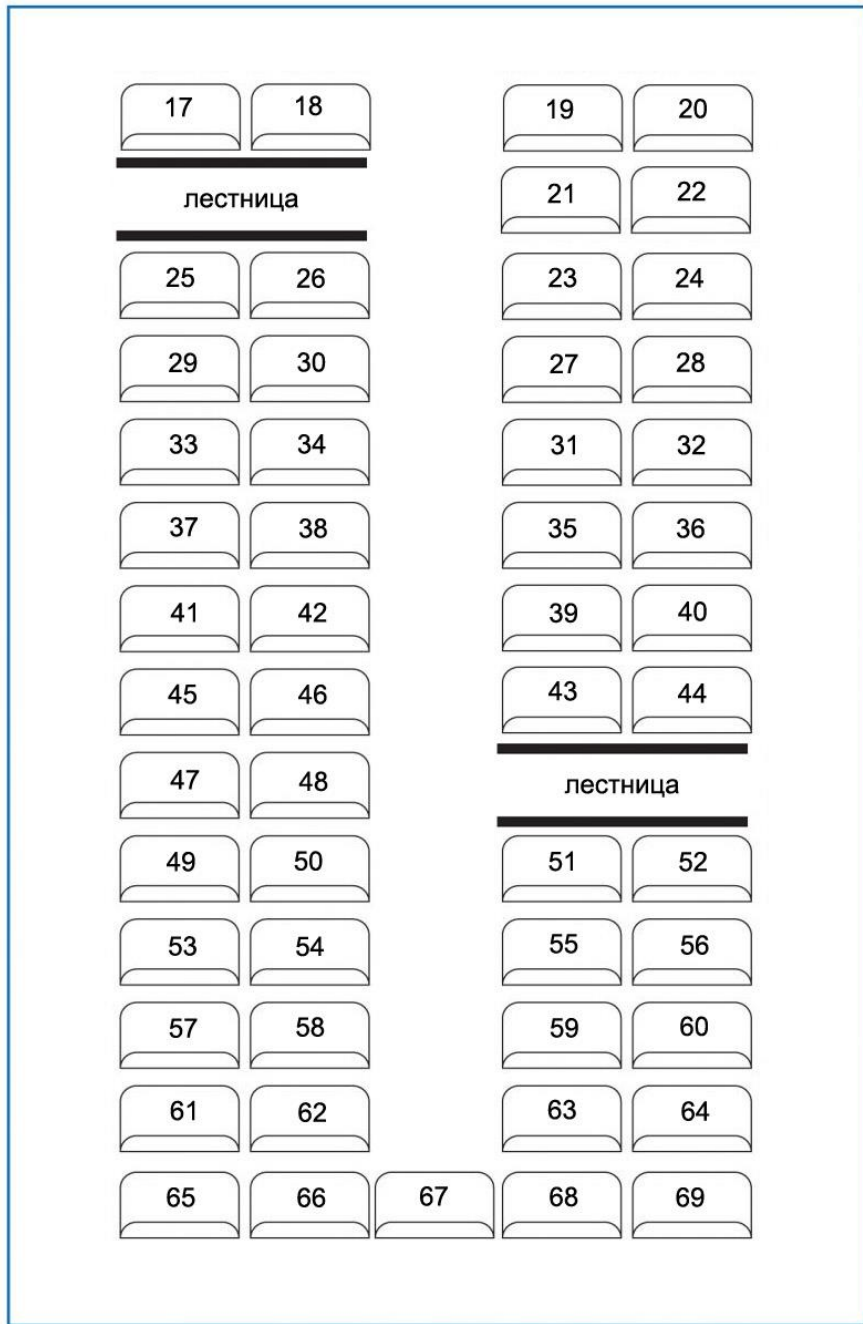

1 этаж  
16 мест

2 этаж  
53 места